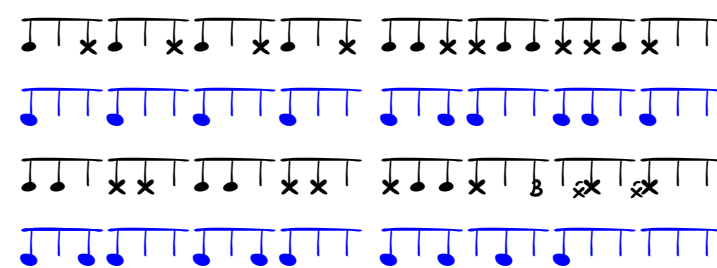

Arrangement KAKILAMBE +++++

(Groove + Intro + Break + Solo)

Groove-Stimmen

Djembe1

Kenkeni/Glocke

Djembe als Kekeni

Sangban/Glocke

Djembe als Sangban

Doundoun/Glocke

Arrangement

Apell = Blokage (Leader + All)

Signal

Intro (Apell + Riff) / Break (Signal + Riff) – Djemben/Bässe

Groove – Echauffment

Schluss – Schluss-Echauffment + Blokage (Leader) + Blokage (All)